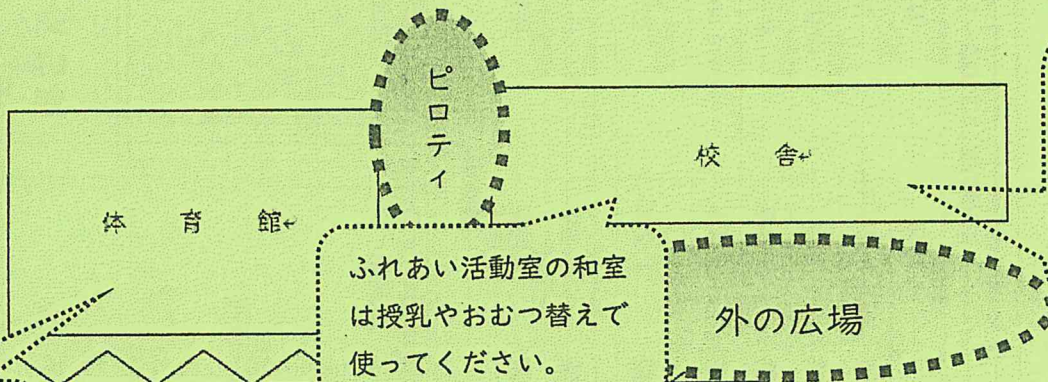

# 運動会会場図

4年ぶりの全校そろっての運動会！多くの皆さんに楽しんでもらえるよう、ルールを守り、ゆづりあって参観してください。ご協力よろしくお願いします！

## ★昼食場所★

運動場、体育館、外の広場（校舎前のカラータイルのところ）ピロティ、ふれあい活動室の2階（体育館東側の外階段から上り下り可）うちの広場、多目的室  
★昼食時のみテーブルの使用OK。

うちの広場、多目的室は、冷房を入れ、朝から使ってもらえます。児童玄関から入ってね。場所取りは×

テーブルの使用は昼食時のみ！

朝から使えます。場所取りは×

立ち見席は、演技している学年の保護者の方が入ることができます。どの学年の保護者か分かるよう、「学年シール」を見えるところに貼ってください。お子さんの学年の競技が終わったら、次の学年の保護者と入れ替わりましょう！

思いやり席は、お年寄りや、地面に座るのが難しい人や小さいお子さんづれの方のための場所。テントの下にイスを出してあります。

思いやり席

学年別ラインカー

シートを敷いて座ったり、シートの上に荷物を置いたりするのはOK。折りたたみイスもOK。

場所取りは× 移動するときは、シート、イスはたたんでください。

家庭用テント、パラソルは×