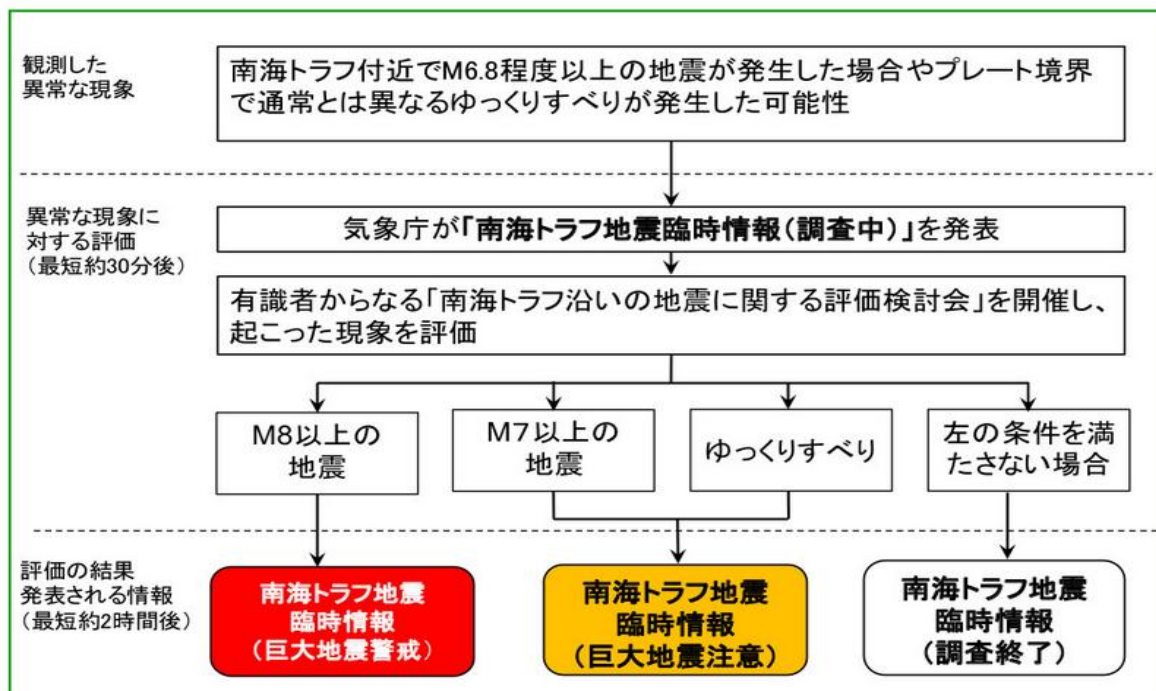

南海トラフ地震等の情報及び大地震発生に伴う学校の対応について

南海トラフ地震等の情報及び大地震発生に伴う学校の対応について、亀山市教育委員会からの指示を受けて、亀山東小学校では下記の要領で対処します。保護者の皆様には、ご理解、ご協力をいただき、適切な措置をとってまいりますようよろしくお願いいたします。なお、学校の対応については、必要に応じて配信メール等による緊急連絡を行いますのでご了解ください。

記

1. 「南海トラフ地震臨時情報」が出された場合…

亀山市が特別な対応が必要な地域となっていない時、学校は通常通りに行います。

「南海トラフ地震臨時情報」は、南海トラフの観測状況によって「巨大地震警戒」や「巨大地震注意」という形で気象庁より発表されます。「巨大地震警戒」が出された場合、「地震が発生した時に津波からの避難が明らかに間に合わない地域（津波到達による事前避難対象地域）の住民は事前に避難する」とこととされ、「巨大地震注意」が出された場合は、「日頃からの備えを再確認し、必要に応じて自主的に避難する」「避難場所や家具の固定を確かめるなど、日頃からの備えを再確認する」とこととされています。

亀山市の場合、津波到達による事前避難対象地域はありません。従いまして、上記の「南海トラフ地震臨時情報」が出されても、学校は即時に休校等の措置はとらず、通常通りとなります。（ただし、状況により、休校や学校待機、引き渡し等の措置が生じる場合もあります。）

【学校では…】

- ・南海トラフ地震臨時情報の発表内容や今後の対応等について教職員で共有します。
- ・校内の施設、設備、通学路の安全点検や備蓄品等の確認を行います。
- ・児童に、地震発生時の行動や避難経路、避難場所の確認、家庭との連絡手段等の避難行動の確認を行います。