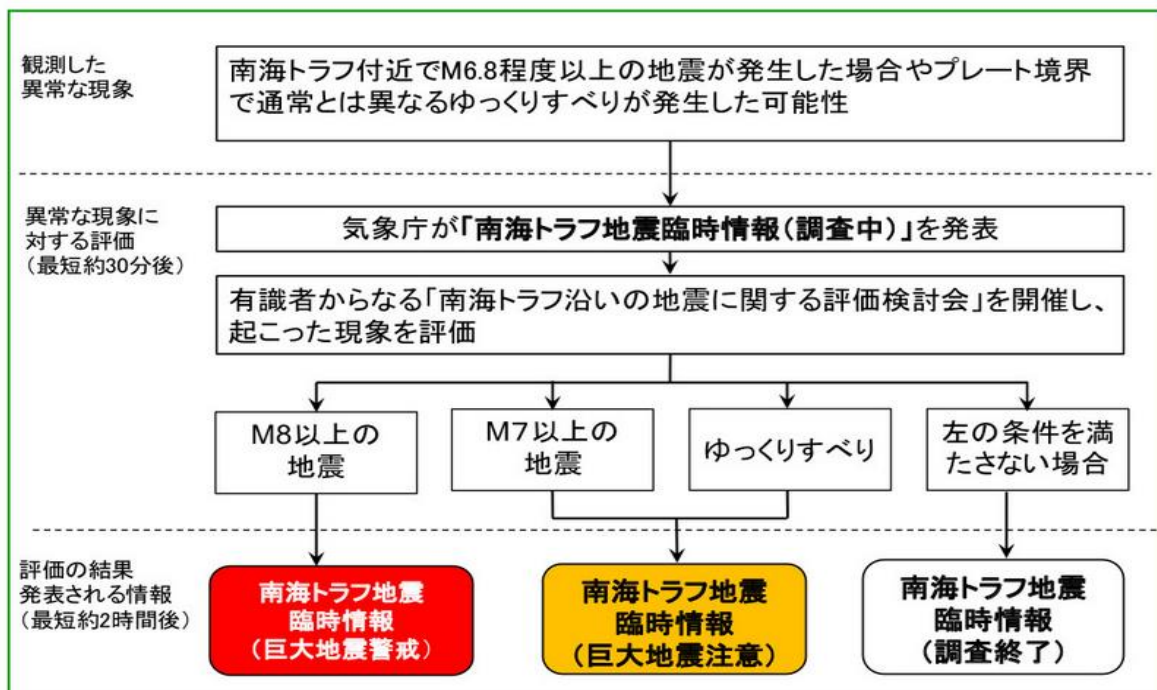

南海トラフ地震等の情報及び大地震発生に伴う学校の対応について

南海トラフ地震等の情報及び大地震発生に伴う学校の対応について、亀山市教育委員会からの指示を受けて、亀山東小学校では下記の要領で対処します。保護者の皆様には、ご理解、ご協力をいただき、適切な措置をとってまいりますようよろしくお願いいたします。なお、学校の対応については、必要に応じて配信メール等による緊急連絡を行いますのでご了解ください。

記

1. 「南海トラフ地震臨時情報」が出された場合…

亀山市が特別な対応が必要な地域となっていない時、学校は通常通りに行います。

「南海トラフ地震臨時情報」は、南海トラフの観測状況によって「巨大地震警戒」や「巨大地震注意」という形で気象庁より発表されます。「巨大地震警戒」が出された場合、「地震が発生した時に津波からの避難が明らかに間に合わない地域（津波到達による事前避難対象地域）の住民は事前に避難することとされ、「巨大地震注意」が出された場合は、「日頃からの備えを再確認し、必要に応じて自主的に避難する」「避難場所や家具の固定を確かめるなど、日頃からの備えを再確認することとされています。

亀山市の場合、津波到達による事前避難対象地域はありません。従いまして、上記の「南海トラフ地震臨時情報」が出されても、学校は即時に休校等の措置はとらず、通常通りとなります。（ただし、状況により、休校や学校待機、引き渡し等の措置が生じる場合もあります。）

【学校では・・・】

- ・南海トラフ地震臨時情報の発表内容や今後の対応等について教職員で共有します。
- ・校内の施設、設備、通学路の安全点検や備蓄品等の確認を行います。
- ・児童に、地震発生時の行動や避難経路、避難場所の確認、家庭との連絡手段等の避難行動の確認を行います。

参考：内閣府「南海トラフ地震の多様な発生形態に備えた防災対応ガイドライン」【第一版】より抜粋

2 大地震（震度5強以上）の発生時について

(1) 始業前に発生した場合

- ・登校させないでください。自宅待機です。
- ・被害が少なく通学路の安全が確保でき、当日の授業実施が可能な場合は、13時30分より授業を行います。被害状況によっては休校とする場合もあります。
- ・午後0時（正午）を過ぎても、通学路等の安全が確認されないときは、当日の授業を中止します。
- ・授業を行う場合でも、登校に支障がある場合は、各家庭の判断で自宅待機を続けるなど適切な処置をとってください。その場合は、学校に連絡してください。