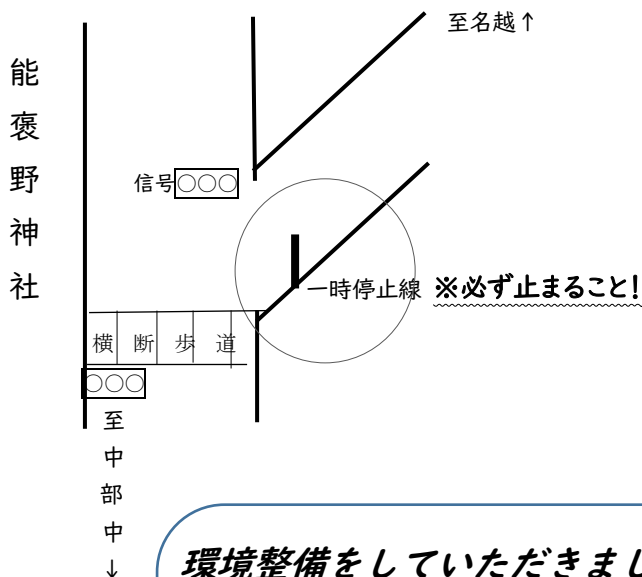

このような奉仕の精神が素晴らしいですね。

【交通安全について】

テスト期間中に、通学路の主な地点で交通指導を行いました。関わっていただいた保護者や地域の方々、ありがとうございました。さて、普段から交通指導を行っていただいている川崎警察官駐在所の笹之内さんから、次の点について注意を受けていますので、特に気をつけて登下校してください。

- ① 自転車の並進は絶対にしないこと。道路では自転車は1列で走行してください。
- ② 306号線は多くの車が往来するうえ、大型車が歩道に接近して走り危険なため、歩道内で前方が混雑していても、絶対に車道に出ないこと。
- ③ 横断歩道に歩行者がいる場合は、自転車から降りて横断すること。
- ④ 一時停止を確実に行うこと。飛び出しはたいへん危険ですので交差点では必ず一時停止、左右確認を徹底してください。特に、下の地図の箇所では一時停止が守られていないようですので、気をつけてください。